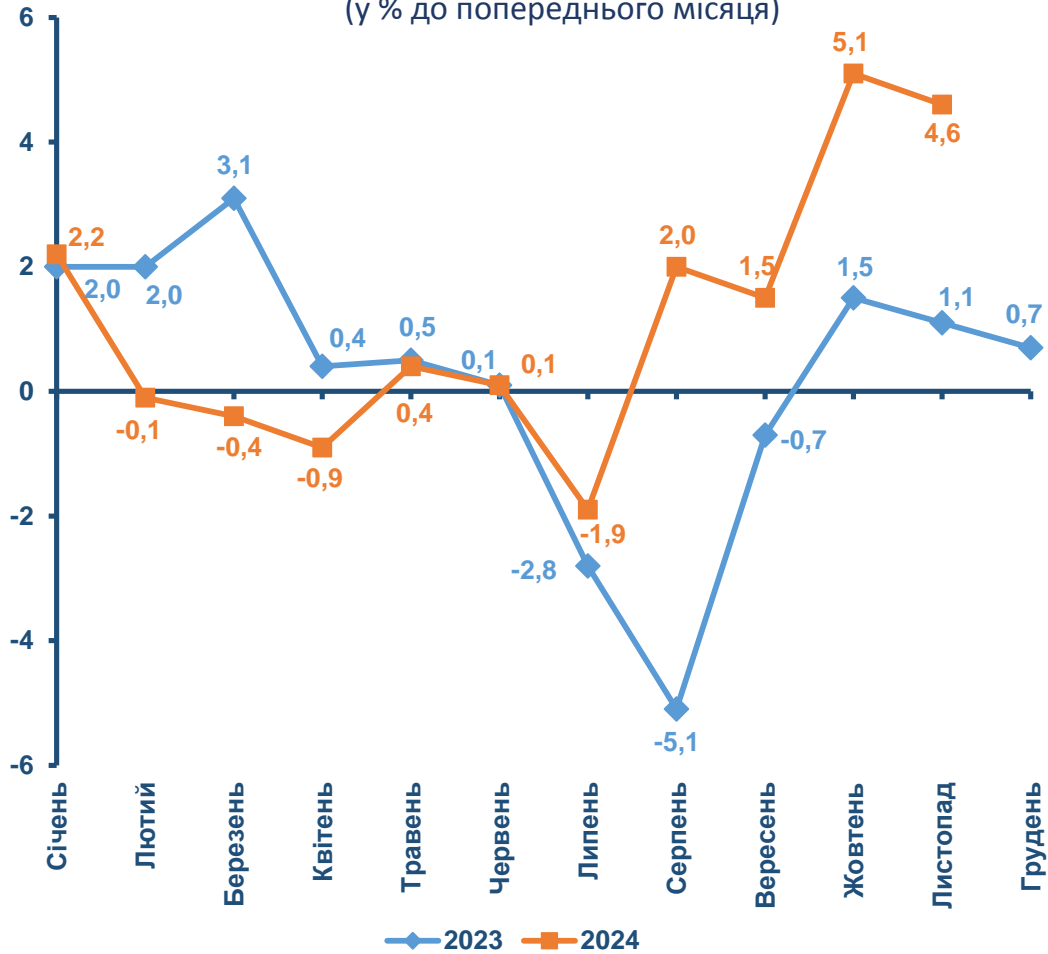

**Індекс споживчих цін (індекс інфляції)** є показником зміни в часі загального рівня цін на товари та послуги, які купує населення для невиробничого споживання. Розрахунки індексу споживчих цін проводяться на основі даних про ціни, одержаних шляхом щомісячної реєстрації цін (тарифів) на споживчому ринку, та даних національних рахунків щодо витрат домогосподарств на кінцеве споживання по країні в цілому на рівні розділів, груп і класів за Класифікацією індивідуального споживання за цілями. Для подальшого розподілу використовується деталізована інформація щодо споживчих витрат домогосподарств за результатами обстежень умов життя домогосподарств.

## Індекси споживчих цін у 2023–2024 роках

(у % до попереднього місяця)

## Зміни споживчих цін на основні групи товарів та послуг у листопаді 2023–2024 років

(у % до грудня попереднього року)

## Зміни споживчих цін на продукти харчування у 2023–2024 роках

(у % до попереднього місяця)