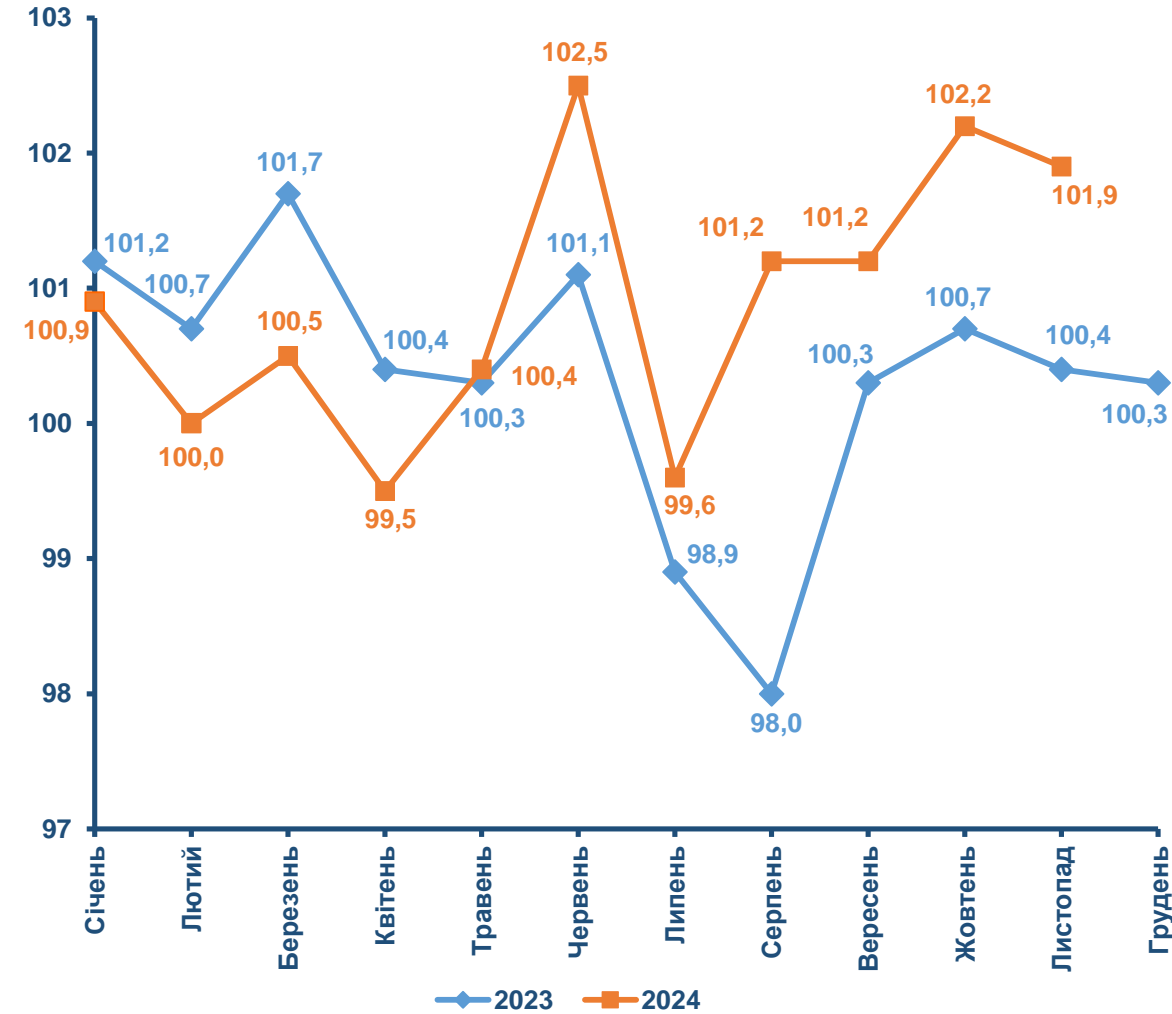

**Індекс споживчих цін (індекс інфляції)** є показником зміни в часі загального рівня цін на товари та послуги, які купує населення для невиробничого споживання. Розрахунки індексу споживчих цін проводяться на основі даних про ціни, одержаних шляхом щомісячної реєстрації цін (тарифів) на споживчому ринку, та даних національних рахунків щодо витрат домогосподарств на кінцеве споживання по країні в цілому на рівні розділів, груп і класів за Класифікацією індивідуального споживання за цілями. Для подальшого розподілу використовується деталізована інформація щодо споживчих витрат домогосподарств за результатами обстежень умов життя домогосподарств.

## Індекси споживчих цін у 2023–2024 роках

(у % до попереднього місяця)

## Зміни споживчих цін на основні групи товарів та послуг у листопаді 2023–2024 років

(у % до грудня попереднього року)

## Зміни споживчих цін на продукти харчування у 2023–2024 роках

(у % до попереднього місяця)