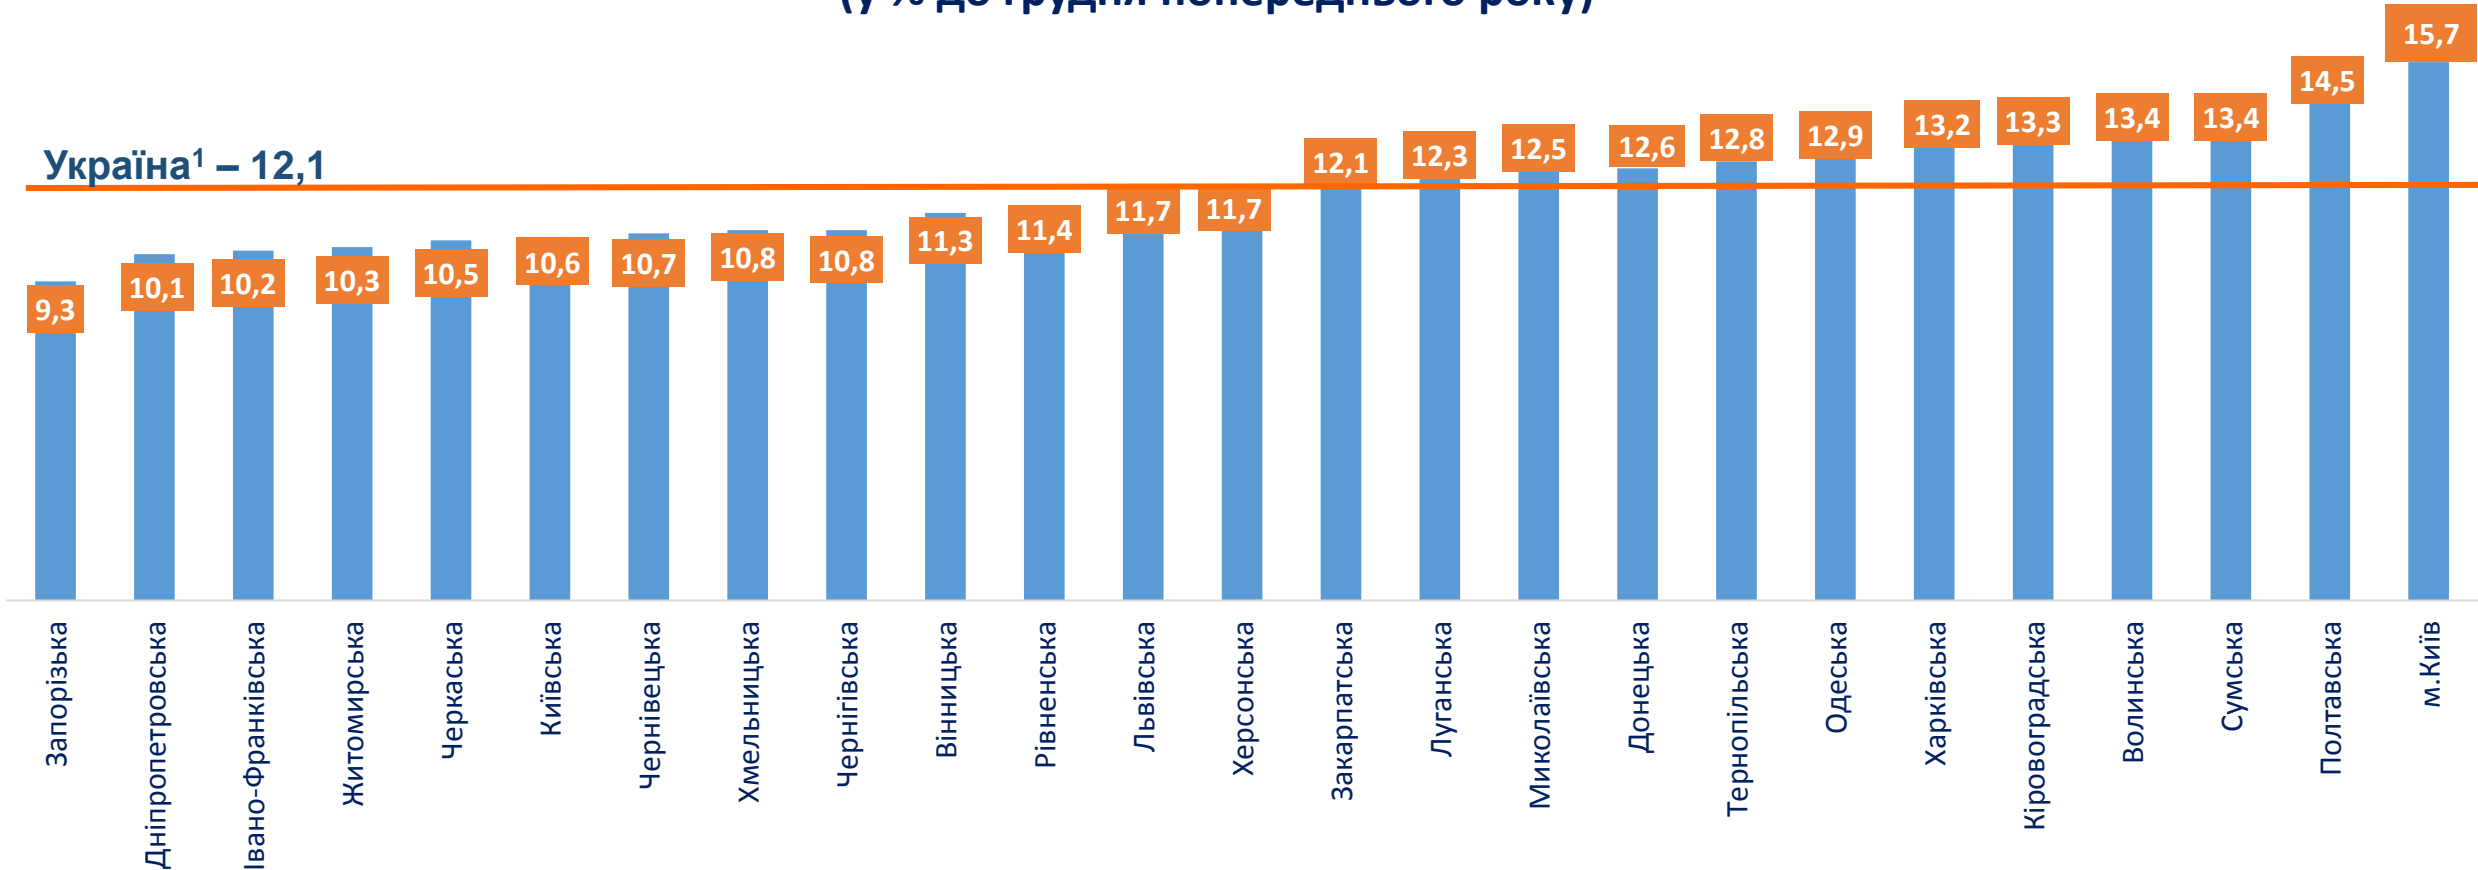

Зміни споживчих цін на продукти харчування та безалкогольні напої за регіонами України у листопаді 2024 року (у % до грудня попереднього року)

Україна¹ – 12,1

¹ Без урахування тимчасово окупованих російською федерацією територій та частини територій, на яких ведуться (велися) бойові дії.