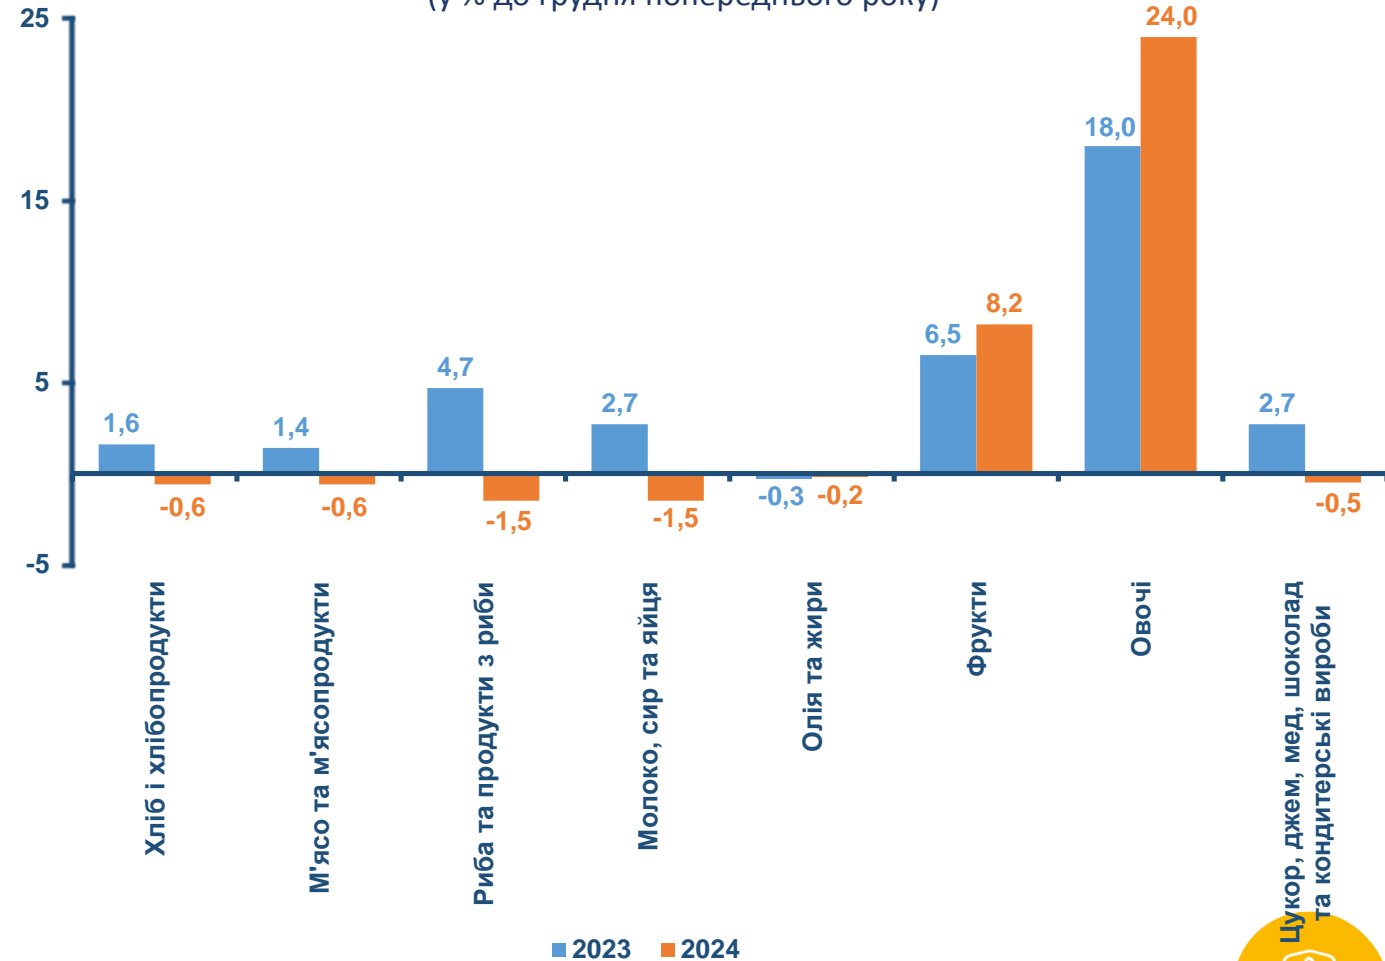

Зміни споживчих цін на основні групи продуктів харчування у лютому 2023–2024 років

(у % до грудня попереднього року)