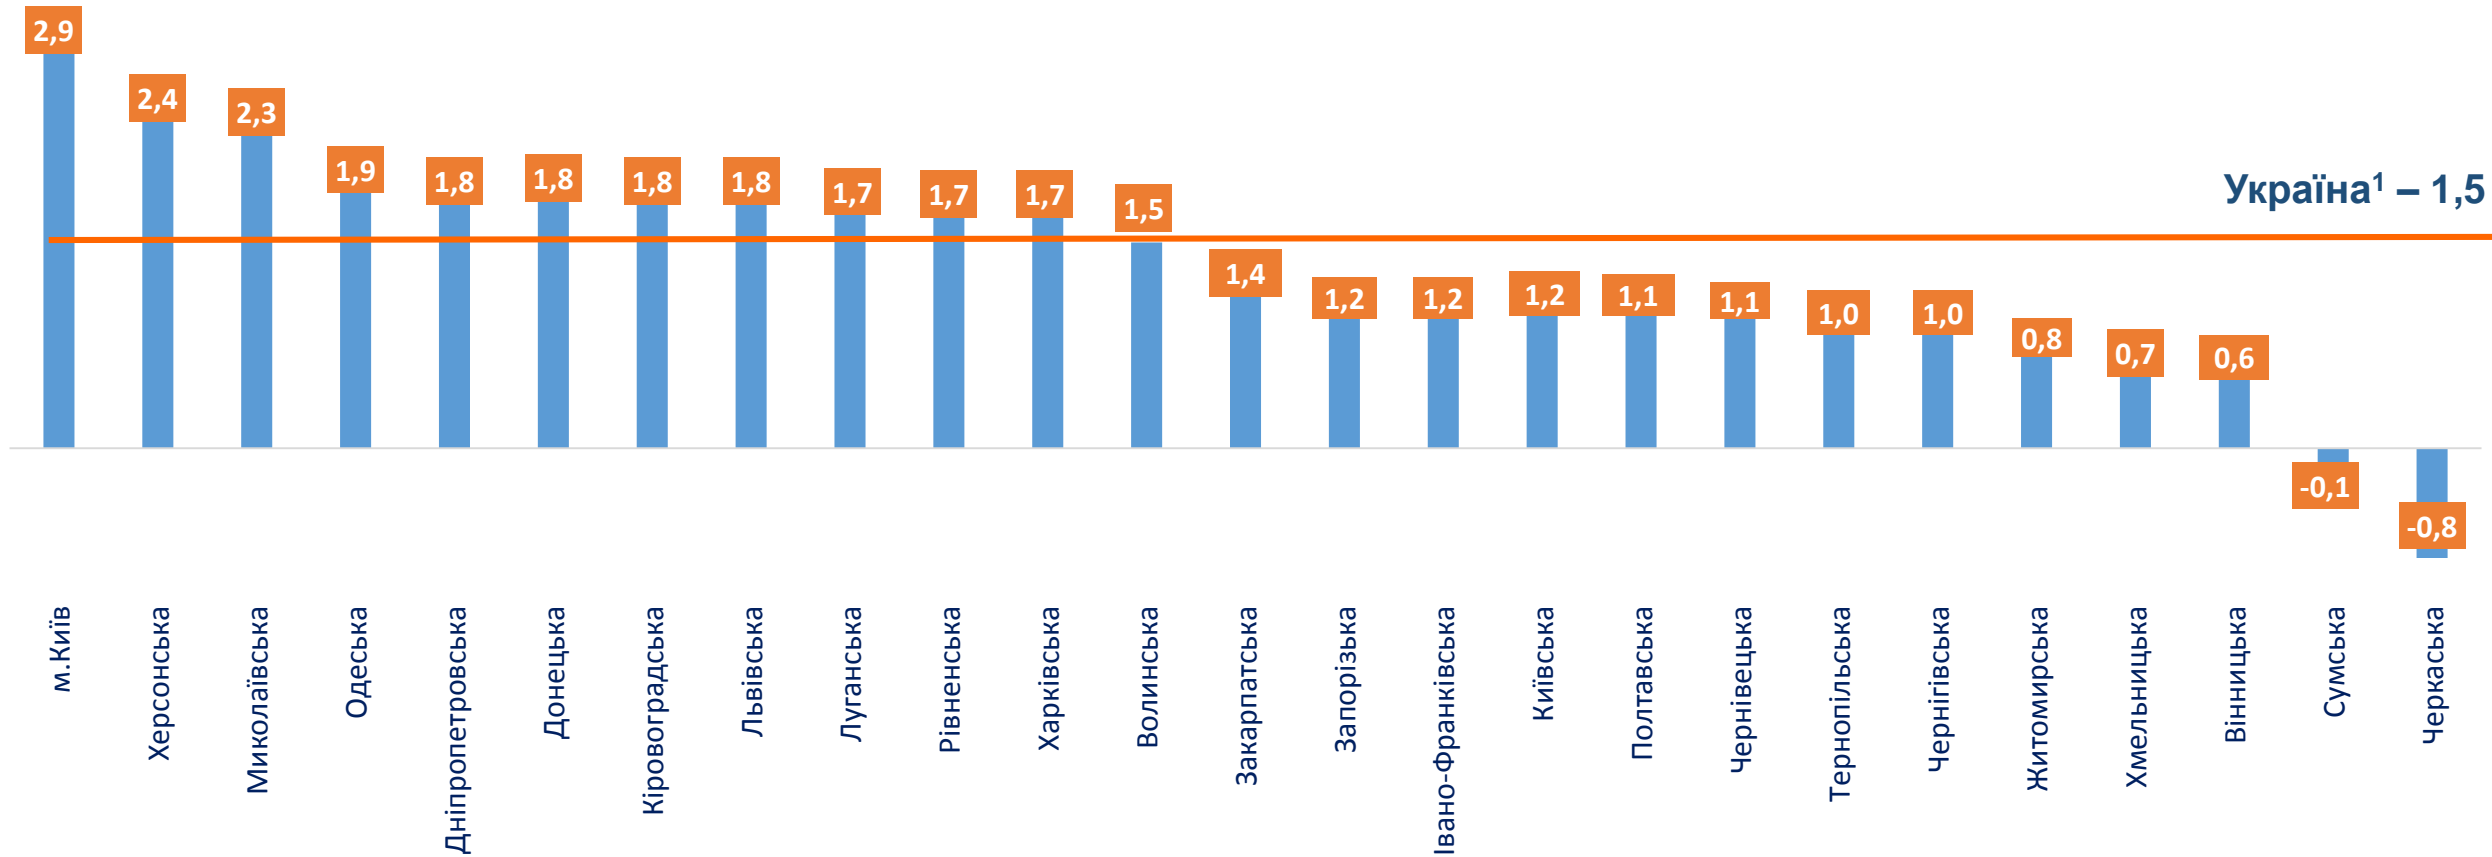

Зміни споживчих цін на продукти харчування та безалкогольні напої за регіонами України у лютому 2024 року (у % до грудня попереднього року)

¹ Без урахування тимчасово окупованих російською федерацією територій та частини територій, на яких ведуться (велися) бойові дії.