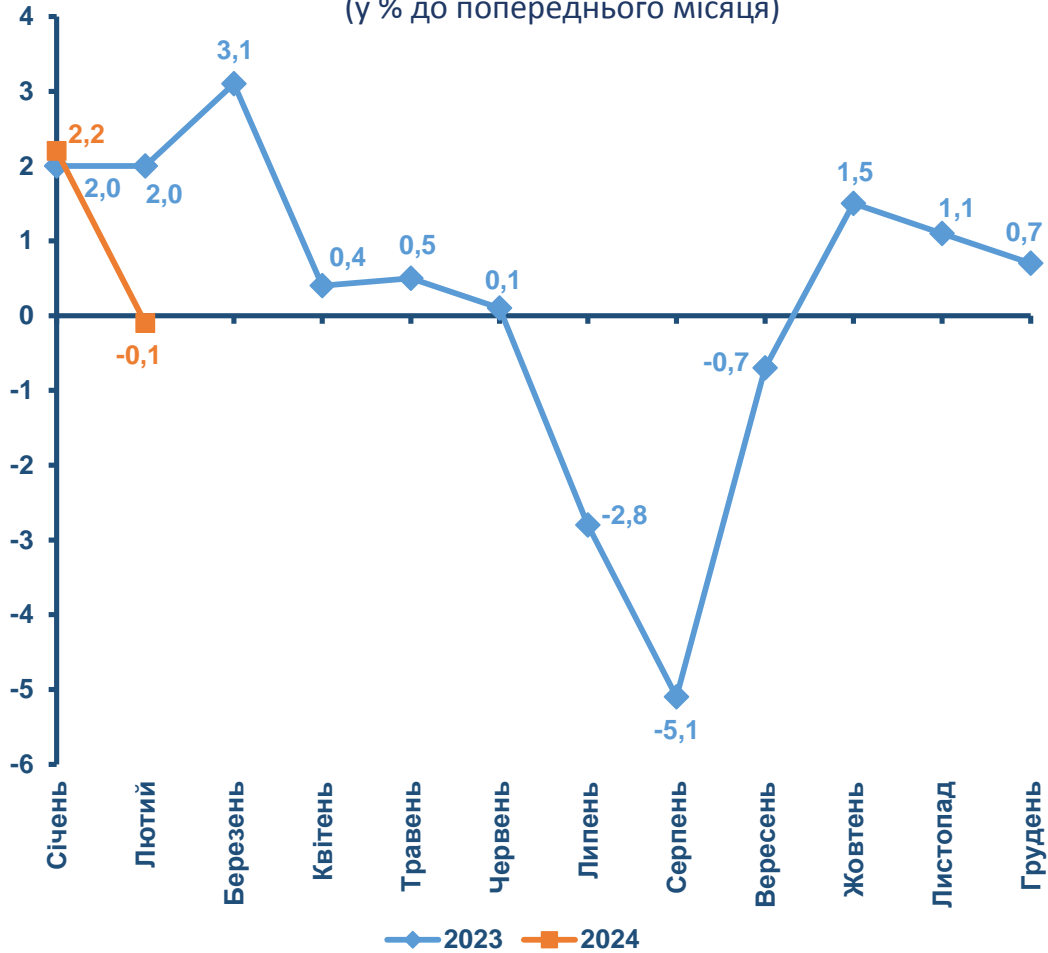

**Індекс споживчих цін (індекс інфляції)** є показником зміни в часі загального рівня цін на товари та послуги, які купує населення для невиробничого споживання. Розрахунки індексу споживчих цін проводяться на основі даних про ціни, одержаних шляхом щомісячної реєстрації цін (тарифів) на споживчому ринку, та даних національних рахунків щодо витрат домогосподарств на кінцеве споживання по країні в цілому на рівні розділів, груп і класів за Класифікацією індивідуального споживання за цілями. Для подальшого розподілу використовується деталізована інформація щодо споживчих витрат домогосподарств за результатами обстежень умов життя домогосподарств.

## Індекси споживчих цін у 2023–2024 роках

(у % до попереднього місяця)

## Зміни споживчих цін на основні групи товарів та послуг у лютому 2023–2024 років

(у % до грудня попереднього року)

## Зміни споживчих цін на продукти харчування у 2023–2024 роках

(у % до попереднього місяця)