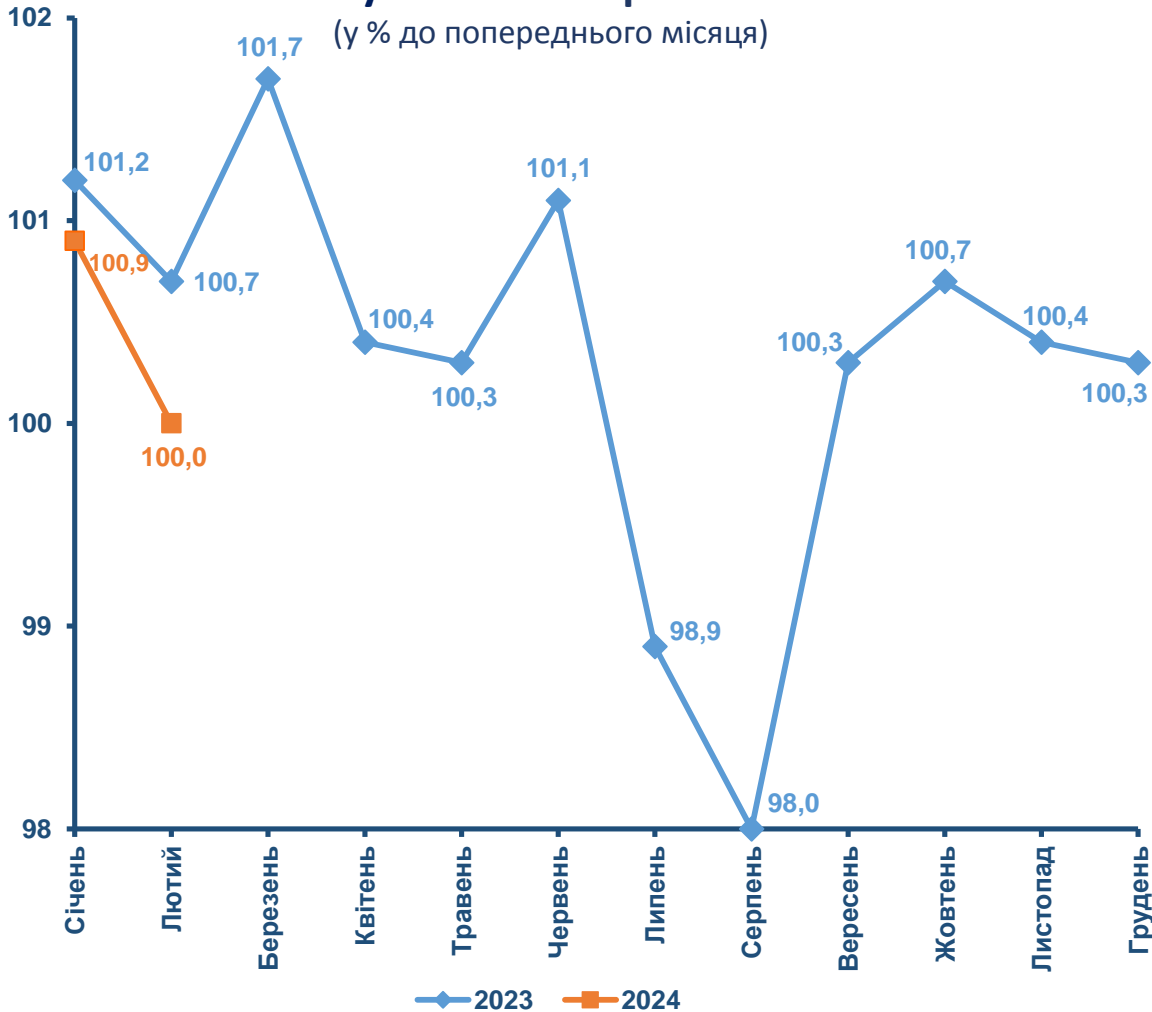

**Індекс споживчих цін (індекс інфляції)** є показником зміни в часі загального рівня цін на товари та послуги, які купує населення для невиробничого споживання. Розрахунки індексу споживчих цін проводяться на основі даних про ціни, одержаних шляхом щомісячної реєстрації цін (тарифів) на споживчому ринку, та даних національних рахунків щодо витрат домогосподарств на кінцеве споживання по країні в цілому на рівні розділів, груп і класів за Класифікацією індивідуального споживання за цілями. Для подальшого розподілу використовується деталізована інформація щодо споживчих витрат домогосподарств за результатами обстежень умов життя домогосподарств.

## Індекси споживчих цін у 2023–2024 роках

(у % до попереднього місяця)

## Зміни споживчих цін на основні групи товарів та послуг у лютому 2023–2024 років

(у % до грудня попереднього року)