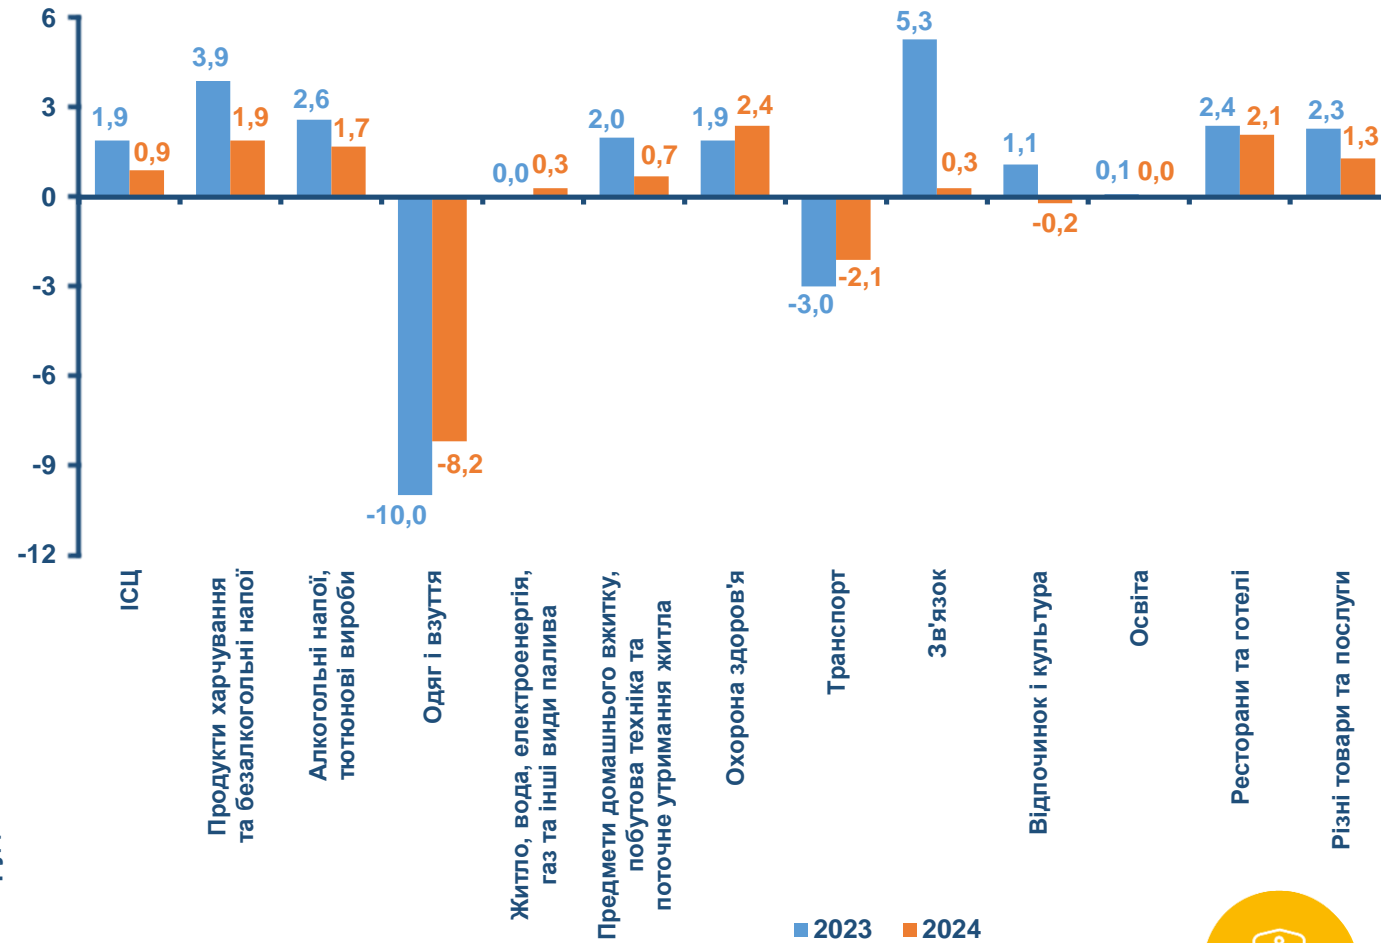

**Індекс споживчих цін (індекс інфляції)** є показником зміни в часі загального рівня цін на товари та послуги, які купує населення для невиробничого споживання. Розрахунки індексу споживчих цін проводяться на основі даних про ціни, одержаних шляхом щомісячної реєстрації цін (тарифів) на споживчому ринку, та даних національних рахунків щодо витрат домогосподарств на кінцеве споживання по країні в цілому на рівні розділів, груп і класів за Класифікацією індивідуального споживання за цілями. Для подальшого розподілу використовується деталізована інформація щодо споживчих витрат домогосподарств за результатами обстежень умов життя домогосподарств.

## Індекси споживчих цін у 2023–2024 роках

(у % до попереднього місяця)

## Зміни споживчих цін на основні групи товарів та послуг у лютому 2023–2024 років

(у % до грудня попереднього року)

## Зміни споживчих цін на основні групи продуктів харчування у лютому 2023–2024 років

(у % до грудня попереднього року)