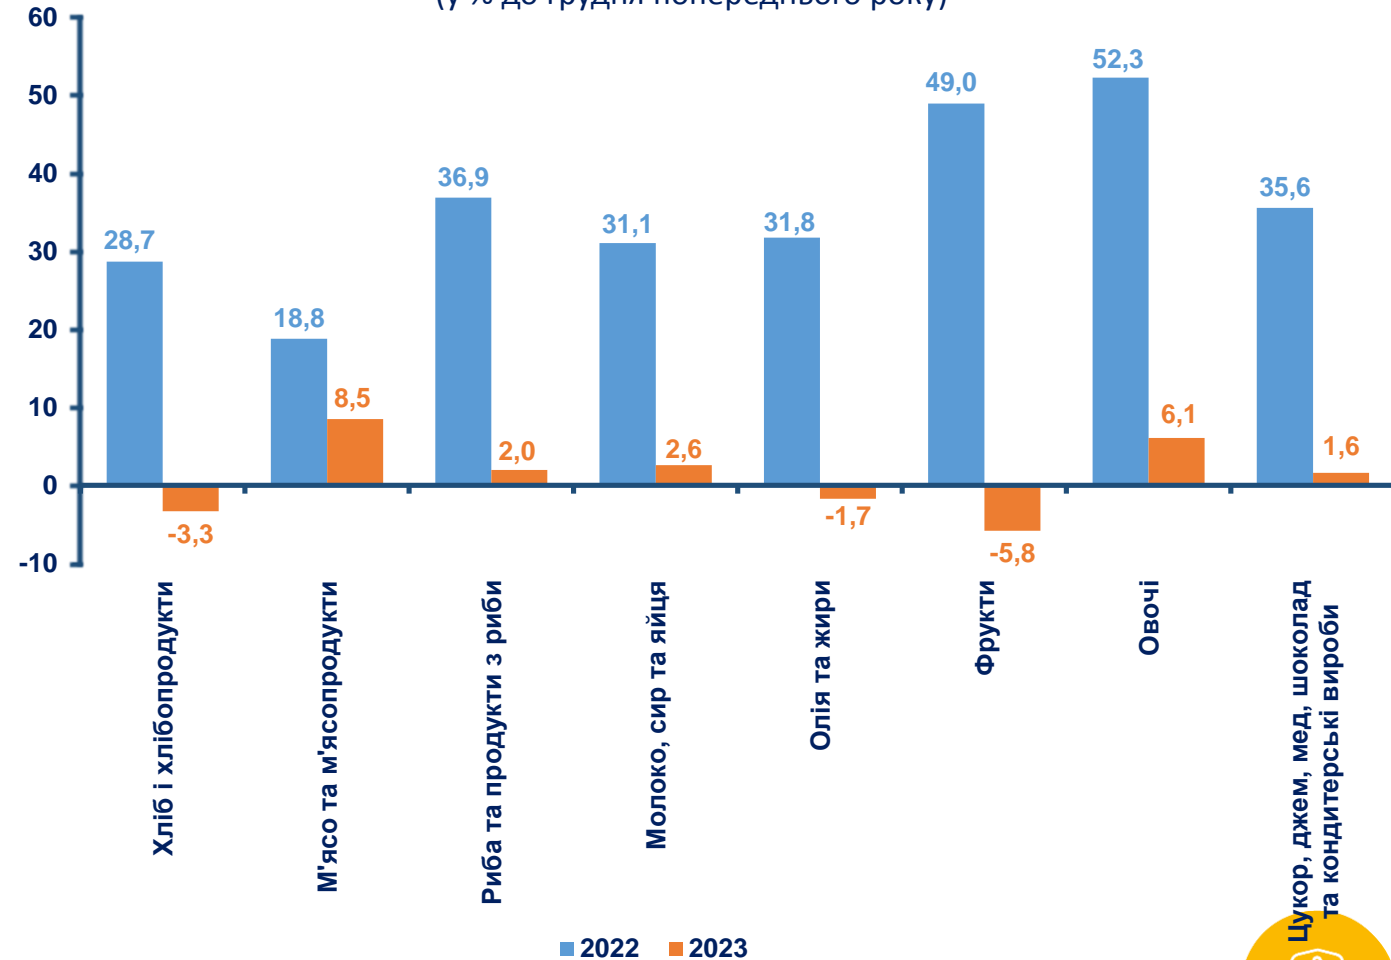

Зміни споживчих цін на основні групи продуктів харчування у грудні 2022–2023 років

(у % до грудня попереднього року)