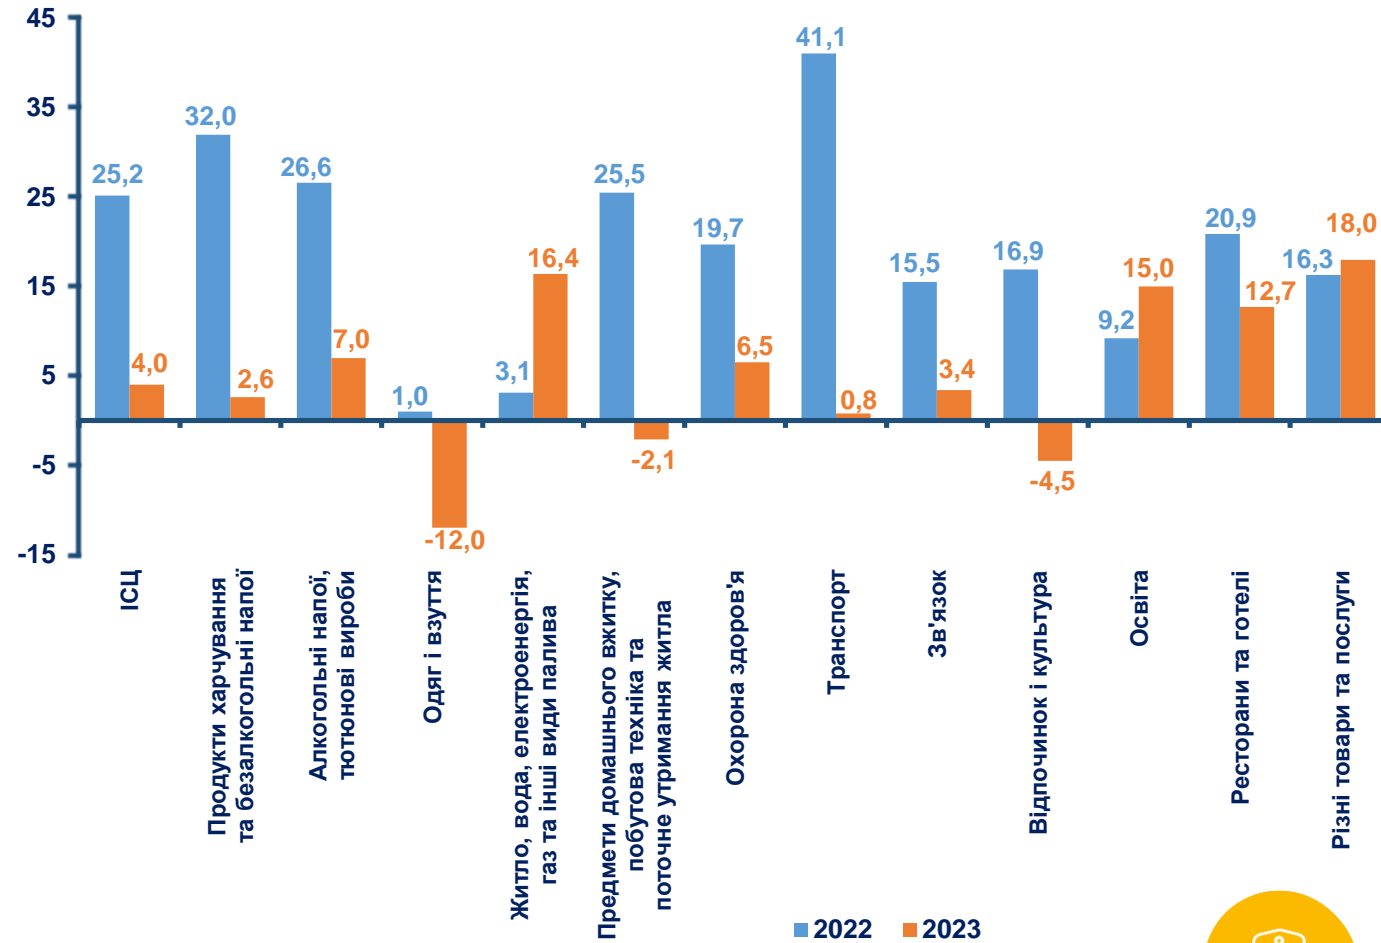

**Індекс споживчих цін (індекс інфляції)** є показником зміни в часі загального рівня цін на товари та послуги, які купує населення для невиробничого споживання. Розрахунки індексу споживчих цін проводяться на основі даних про ціни, одержаних шляхом щомісячної реєстрації цін (тарифів) на споживчому ринку, та даних національних рахунків щодо витрат домогосподарств на кінцеве споживання по країні в цілому на рівні розділів, груп і класів за Класифікацією індивідуального споживання за цілями. Для подальшого розподілу використовується деталізована інформація щодо споживчих витрат домогосподарств за результатами обстежень умов життя домогосподарств.

## Індекси споживчих цін у 2022–2023 роках (у % до попереднього місяця)

## Зміни споживчих цін на основні групи товарів та послуг у грудні 2022–2023 років (у % до грудня попереднього року)