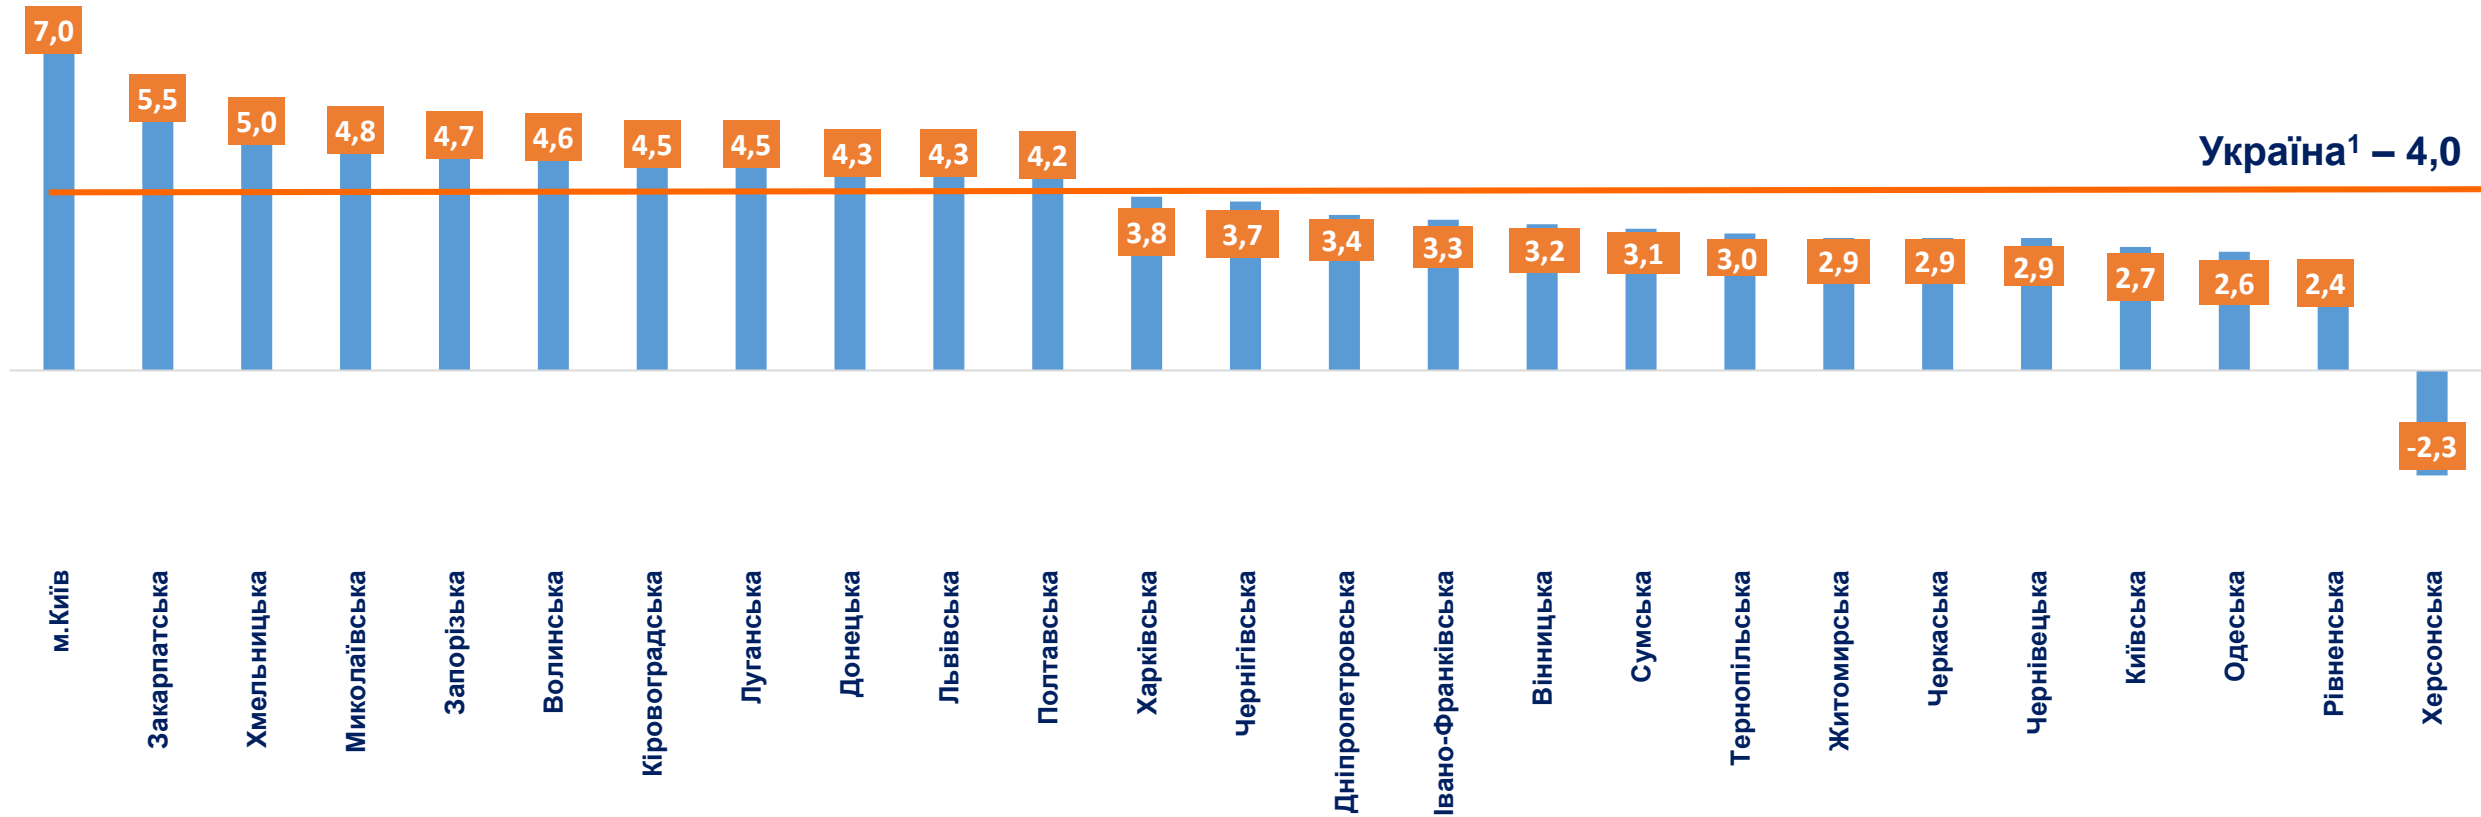

## Зміни споживчих цін за регіонами України у грудні 2023 року (у % до грудня попереднього року)

<sup>1</sup> Без урахування тимчасово окупованих російською федерацією територій та частини територій, на яких ведуться (велися) бойові дії.

## Зміни споживчих цін на продукти харчування та безалкогольні напої за регіонами України у грудні 2023 року (у % до грудня попереднього року)

<sup>1</sup> Без урахування тимчасово окупованих російською федерацією територій та частини територій, на яких ведуться (велися) бойові дії.