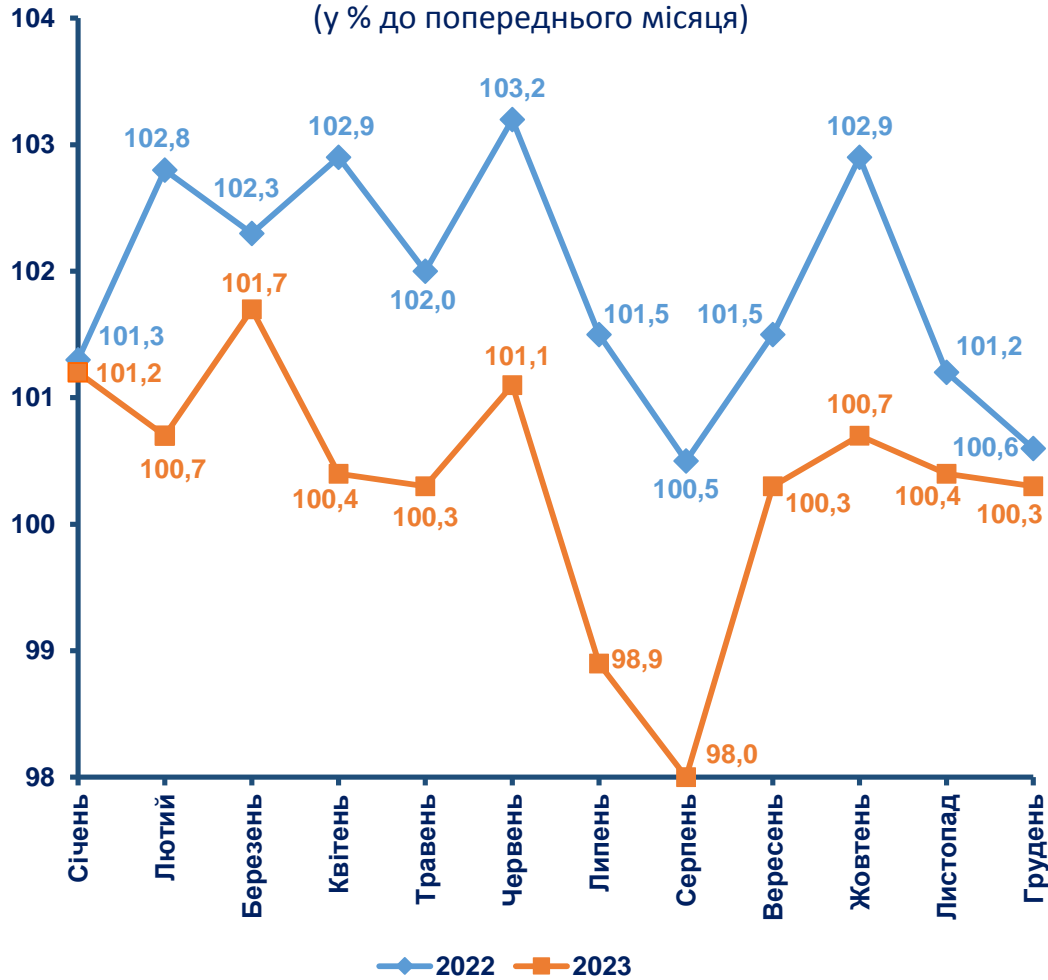

**Індекс споживчих цін (індекс інфляції)** є показником зміни в часі загального рівня цін на товари та послуги, які купує населення для невиробничого споживання. Розрахунки індексу споживчих цін проводяться на основі даних про ціни, одержаних шляхом щомісячної реєстрації цін (тарифів) на споживчому ринку, та даних національних рахунків щодо витрат домогосподарств на кінцеве споживання по країні в цілому на рівні розділів, груп і класів за Класифікацією індивідуального споживання за цілями. Для подальшого розподілу використовується деталізована інформація щодо споживчих витрат домогосподарств за результатами обстежень умов життя домогосподарств.

## Індекси споживчих цін у 2022–2023 роках (у % до попереднього місяця)

## Зміни споживчих цін на основні групи товарів та послуг у грудні 2022–2023 років (у % до грудня попереднього року)