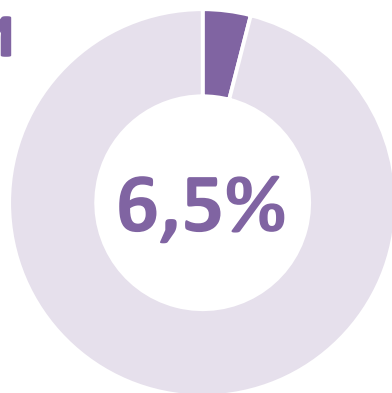

(випуск – 3 рази у рік)

У бюлетені наведено основні показники зовнішньої торгівлі послугами підприємств регіону, дані про експорт, імпорт послуг за географічною структурою та за видами послуг порівняно з відповідними періодами попереднього року: у січні–березні, січні–червні, січні– вересні 2026 року. Окремі показники наведені за регіонами України.

ЕКСПОРТ ПОСЛУГ

140,4 млн.дол. США

Частка **Одесьчини**
в загальному обсязі
експорту послуг
по Україні

Географічна структура
експорту послуг

ІМПОРТ ПОСЛУГ

117,1 млн.дол. США

Частка **Одесьчини**
в загальному обсязі
імпорту послуг
по Україні