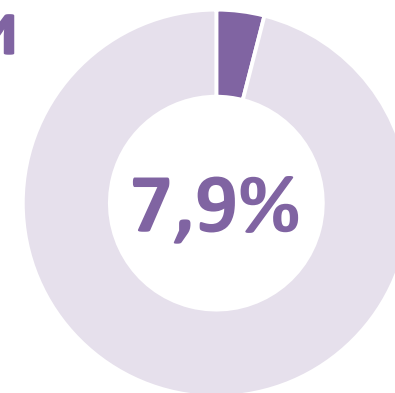

ІМПОРТ ПОСЛУГ

117,1 млн.дол. США

Частка **Одесьчини**
в загальному обсязі
імпорту послуг
по Україні