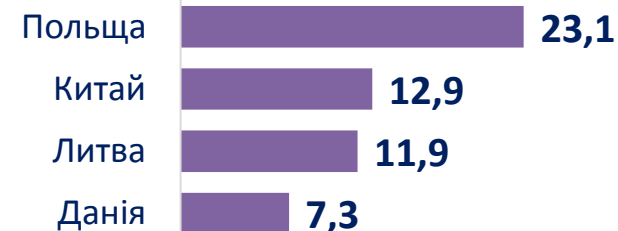

Географічна структура
імпорту послуг

Більше інформації щодо діяльності суб'єктів господарської діяльності у статистичному бюлетені «Зовнішньоекономічна діяльність Одеської області»