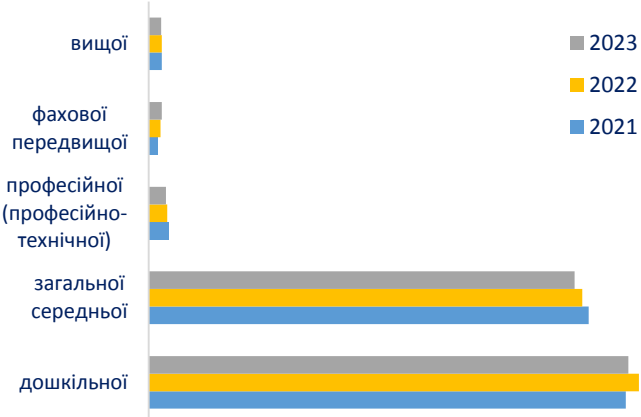

Інформація в збірнику представлена за розділами:

Окремі показники соціально-економічного розвитку Одеської області за 2021 рік

- -географічна характеристика;
- -кількість адміністративно-територіальних одиниць за районами;
- -населення та міграція;
- -ринок праці;
- -національні рахунки;
- -економічна діяльність.

Освіта

Кількість закладів освіти