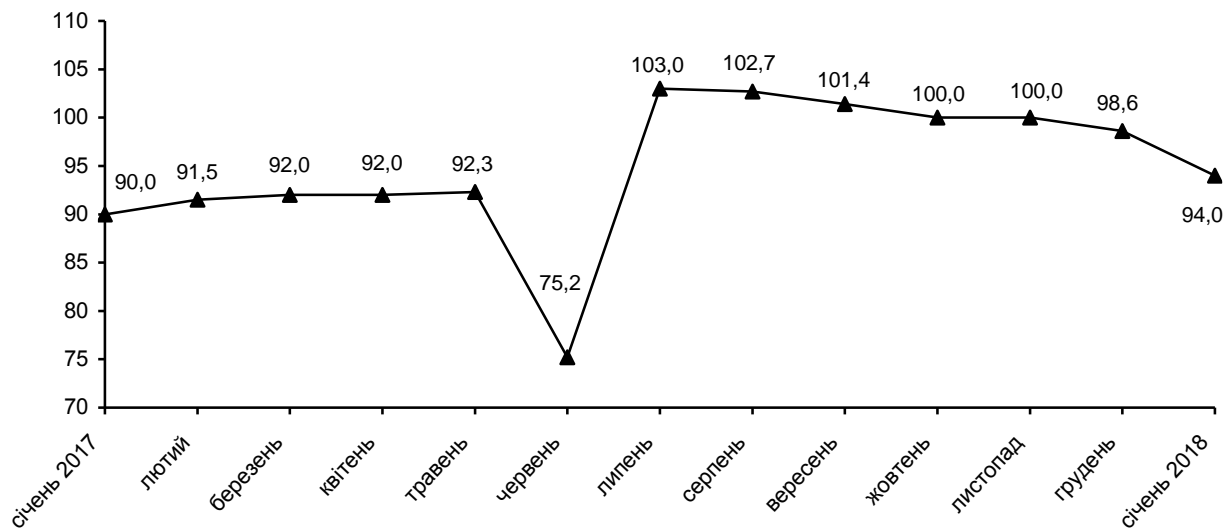

15.02.2018 № 16

Індекс сільськогосподарської продукції по Одеській області у січні 2018 року

У січні 2018р. індекс сільськогосподарської продукції порівняно із січнем 2017р. становив 94,0%.

Індекси сільськогосподарської продукції

(у % до відповідного періоду попереднього року, наростаючим підсумком)

Індекси сільськогосподарської продукції за категоріями виробників

(у % до відповідного періоду попереднього року)

	Січень 2018	Довідково:	
		2017 (попередні дані)	січень 2017
Господарства усіх категорій	94,0	98,6	90,0
у тому числі			
сільськогосподарські підприємства	98,6	102,6	87,8
господарства населення	92,7	93,0	90,6

Методологія та визначення

Індекс сільськогосподарської продукції відображає рівень змін фізичного обсягу виробництва продукції сільського господарства, виробленого за періоди, що обрані для порівняння.

Продукція сільського господарства у постійних цінах – вартість продукції рослинництва та тваринництва, виробленої упродовж певного періоду часу, у постійних цінах

Розрахунки за січень – січень-травень проводяться на основі даних щодо продукції тваринництва, із січня-червня – на основі даних щодо продукції рослинництва та тваринництва.